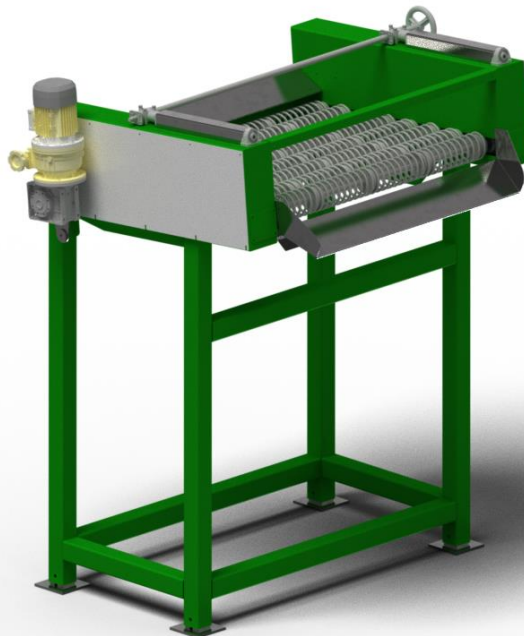

Iacucci Adamo

Calibratrici macchine lavorazione ortofrutticoli Fruit and vegetable grading machine

6. STERRATORE A SPIRALI

- Modello: STR
- Materiale stelle: gomma
- Larghezza utile 700-900-1200mm-1500mm
- Lunghezza totale 1000mm-1200mm
- Distanza fra le stelle: regolabile da 10mm a 30mm
- Materiale di costruzione acciaio al carbonio
- Azionamento motoriduttore con variatore di giri
- Potenza installata 0.75KW - 1.5kw 400v 3Ph

MODELLO	LARGHEZZA UTILE	N. RULLI	LUNGHEZZA TELAIO	POTENZA ISTALLATA
STR70-6	700mm	6	1000mm	0.75kw
STR70-8	700mm	8	1300mm	0.75kw
STR90-6	900mm	6	1000mm	1.10kw
STR90-8	900mm	8	1300mm	1.10kw
STR120-6	1200mm	6	1000mm	1.10kw
STR120-8	1200mm	8	1300mm	1.10kw
STR150-6	1500mm	6	1000mm	1.50kw
STR150-8	1500mm	8	1300mm	1.50kw